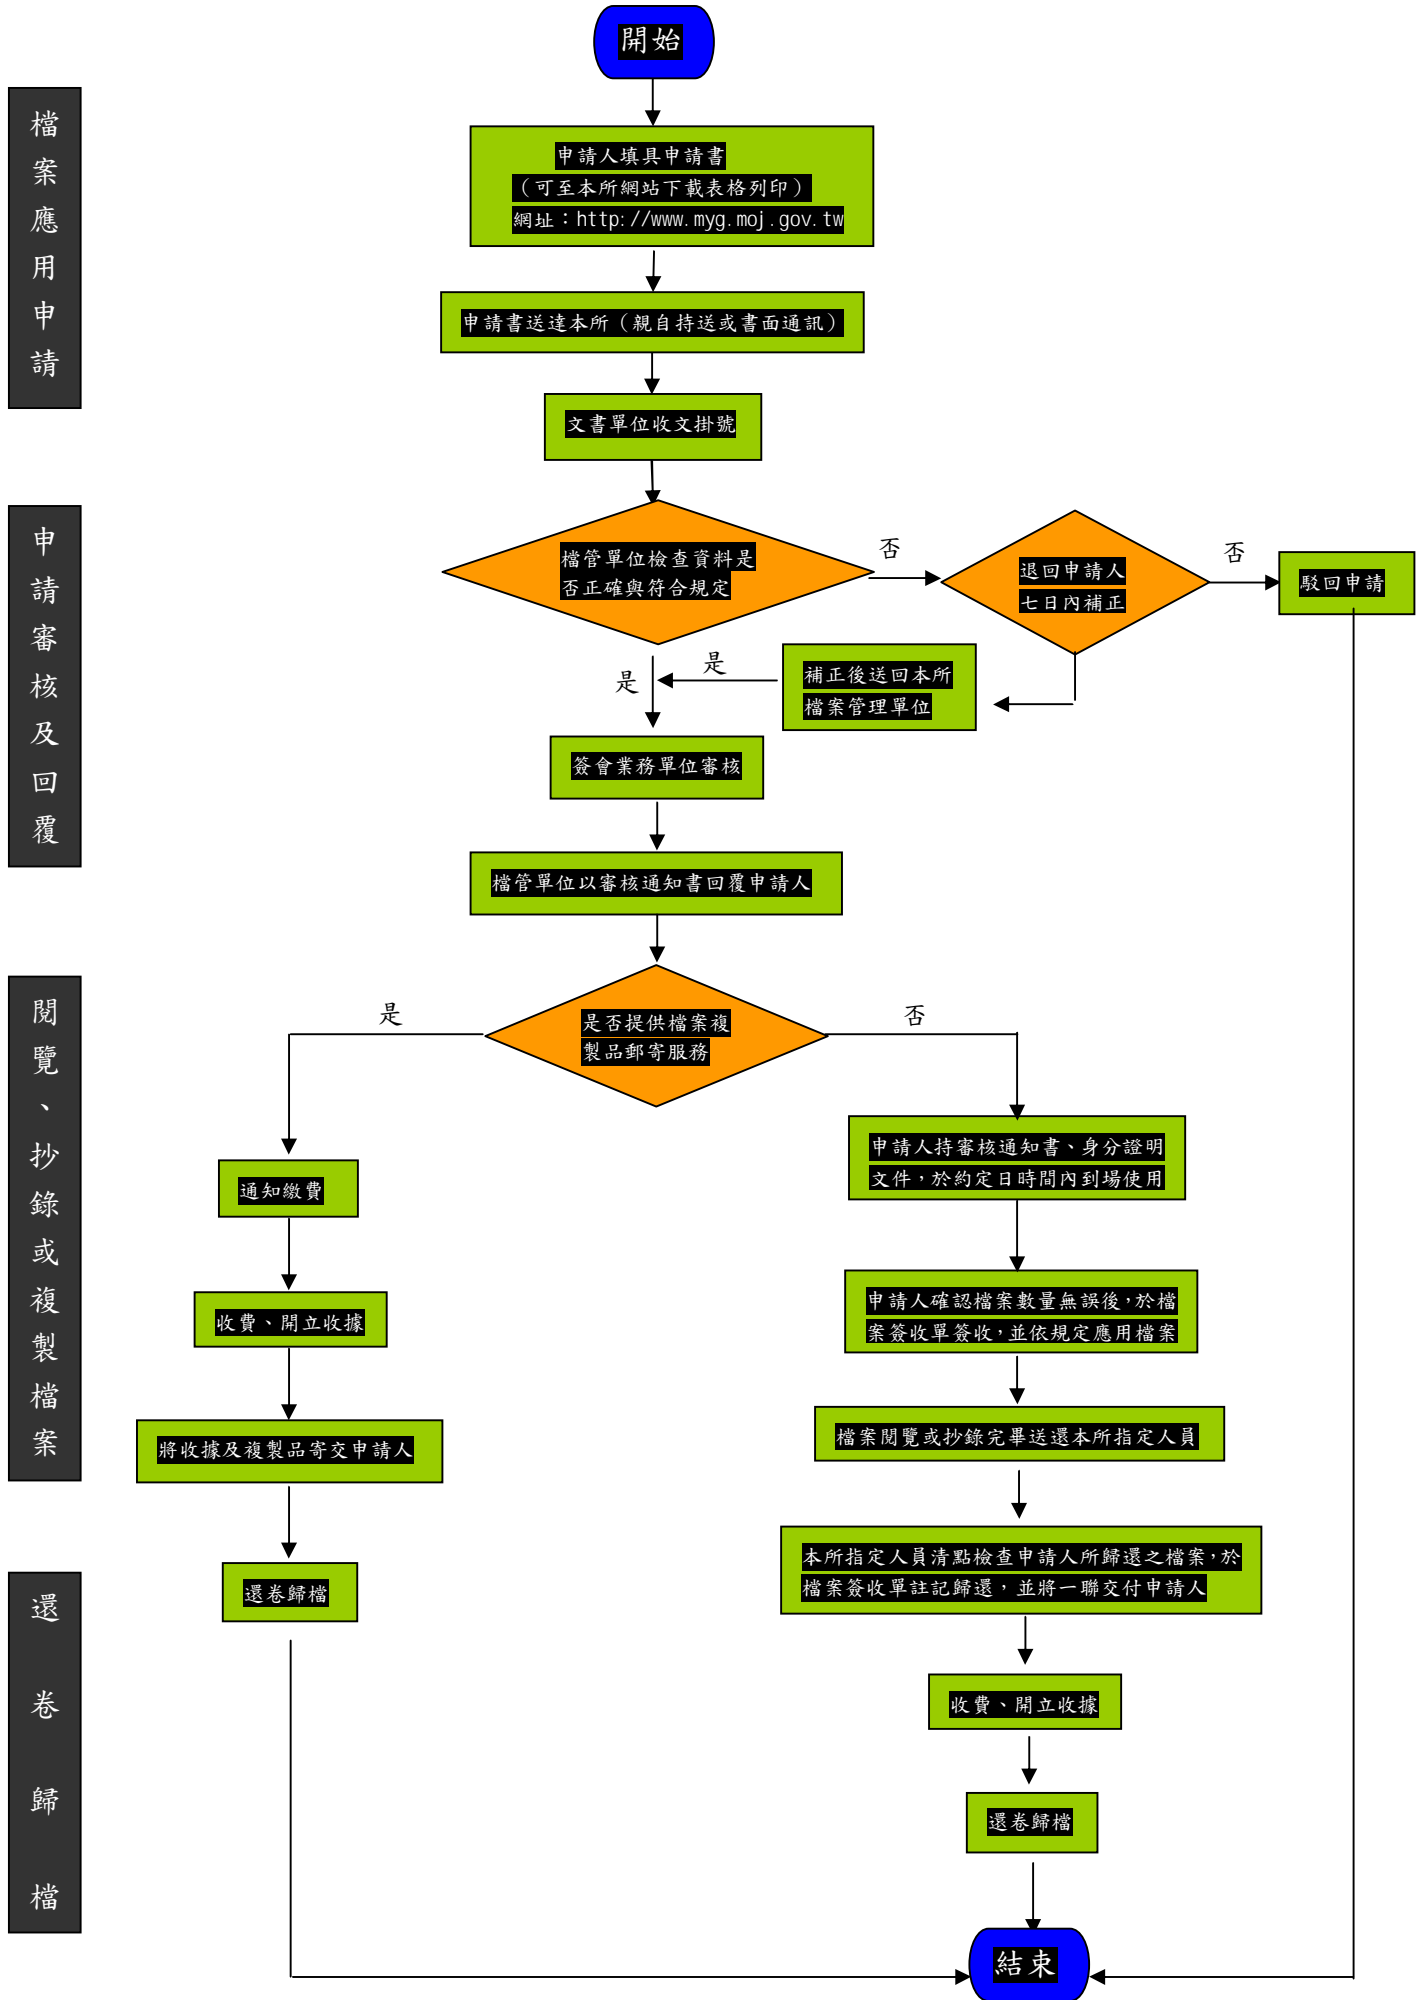

高雄戒治所受理檔案申請應用作業流程圖

檔案應用申請

申請審核及回覆

閱覽、抄錄或複製檔案

還卷歸檔