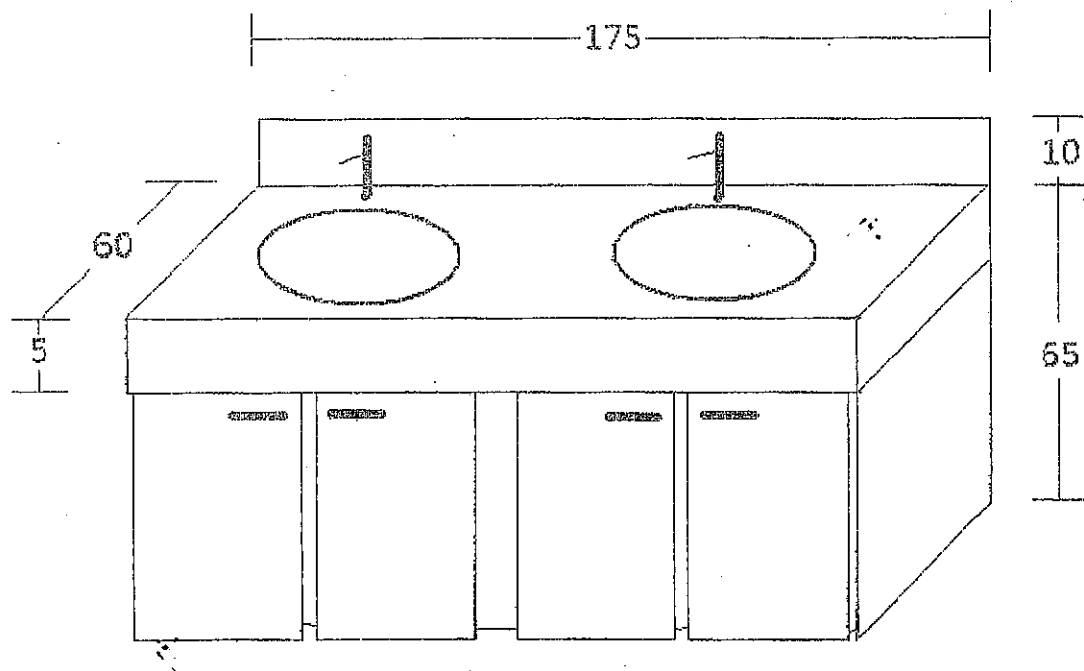

廁所隔間板示意圖

尺寸:175CM\*60CM\*65CM

人造石台面浴櫃組